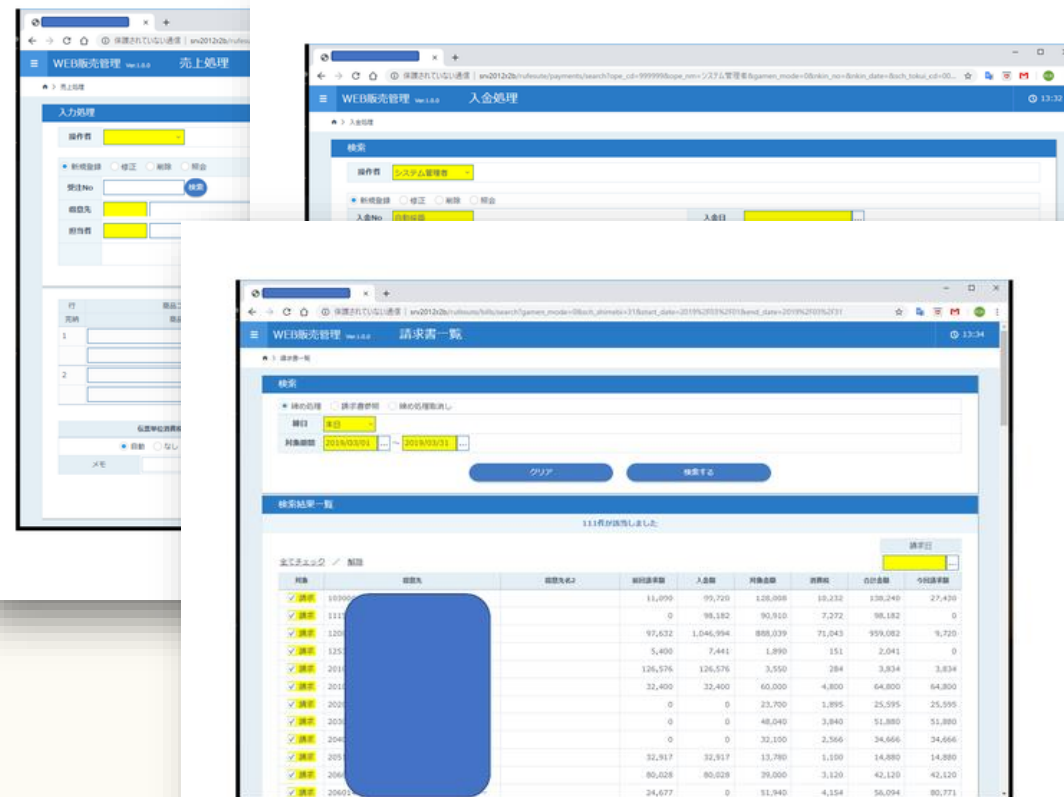

- EXCELで設問、回答作成
- ①WEBサーバーへUPLOAD
- ②回答者はブラウザで指定のURLへアクセス
- ③生成された回答画面が表示される
- EXCELファイルのコピー＆ペーストでアンケート資産活用可能

製品情報

WEB販売管理システム（概要）

特徴

- 社内WEBサーバーでの運用を行える、販売管理システム
- 請求書発行（締め、都度請求対応）
- ブラウザでの運用（Google Chrome推奨）
- EXCEL、PDFでの帳票作成
- 売上傳票、請求書、独自レイアウトへ改修可

業務範囲

- 受注、売り上げ、請求、入金、各種統計の各機能を持った販売管理システム
- 仕入、在庫管理機能は無し

画面例

製品情報

簡易な監視カメラシステム（概要）

特徴

- Raspberry pi（ボードコンピュータ）使用
- レンタルサーバーでの運用可能
- 市販のUSBカメラ使用可能
- 通信については、費用に応じて、光回線、SIM回線、低速定額SIMなど選択可能

業務範囲