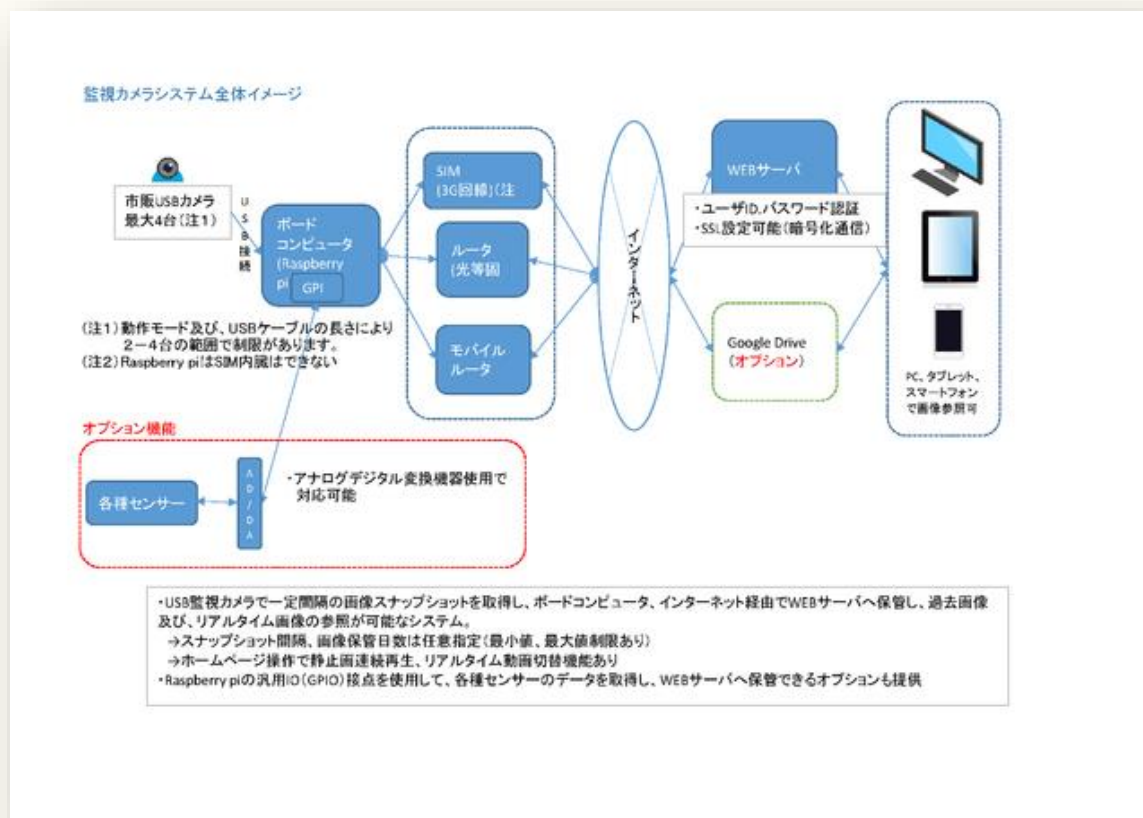

業務範囲

- 受注、売り上げ、請求、入金、各種統計の各機能を持った販売管理システム
- 仕入、在庫管理機能は無し

画面例

製品情報

簡易な監視カメラシステム（概要）

特徴

- Raspberry pi（ボードコンピュータ）使用
- レンタルサーバーでの運用可能
- 市販のUSBカメラ使用可能
- 通信については、費用に応じて、光回線、SIM回線、低速定額SIMなど選択可能

業務範囲

- raspberry piと市販のUSBカメラ（用途に応じて屋内、屋外で選定）で一定間隔でのスナップショットを撮影し、それをWEBサーバーへUPLOADしてタイムラプスで確認できるシステム

概要イメージ

主な受託開発実績（2020年以降）

- **病院向け機器及び職員位置検知システム**
 - BLEビーコンによる位置検知実績集計及びブラウザへの対象アイコン表示機能
 - Nodejs,VB.net,PostgreSQL,MongoDB
- **Androidスマホでのセンサー受信、動画撮影システム**
 - 環境センサー、体圧センサーデータ受信しつつ、対象者を動画撮影しながらデータ表示も行うシステム
 - AndroidOS,Java
- **Raspberry piでの土壌センサー受信、クラウドUPLOADシステム**
 - 土壌センサーデータを取得しつつ、一定間隔でクラウドシステムへUPLOADする
 - Apache,PHP,Python
- **食品加工工場向けメーカーパッケージの顧客向けカスタマイズ**
 - 顧客ごとの修正作業
 - VB.net,Oracle
- **食品加工会社向けWEB受注出荷システム**
 - 受注入力から在庫管理、出荷、配送手配まで行う
 - Apache,PHP,MS SQL Server
- **アミューズメント系施設向けPCLレジ、チケット発行システム（音声合成による自動呼出し対応）**
 - 受付、レジ機能、チケット発行、終了時間での自動呼出し対応
 - VB.net,PostgreSQL,レジプリンター、チケットプリンター